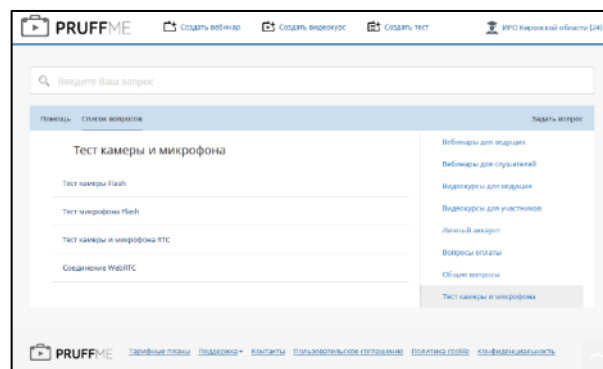

Минимальные технические требования к рабочему месту участника

Пройти тест технической готовности
можно по ссылке:

<https://pruffme.com/pages/support/#/faq/test>

Характеристики компьютера/ноутбука, с которого необходимо проводить вещание: